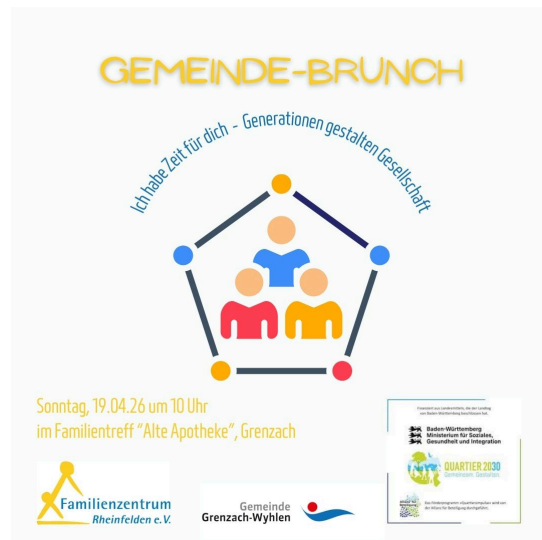

Nimm dir was du brauchst!

(für mehr Infos auf die Bilder klicken)

Austausch mit Leckereien:

Spiel und Spaß:

**STRICKEN
UND HÄKELN**

Mittwoch, 15.04.26 um 10 Uhr
im Familientreff Rheinfelden

**SPIELETREFF
FÜR ERWACHSENE**

Dienstag, 21.04.26
um 19 Uhr

im Familientreff
"Alte Apotheke",
Grenzach

Information:

SCHWANGERSCHAFTS-
UND FAMILIEN-
Beratung

DIENSTAG, 21.04.26
UM 10 UHR
IM FAMILIENTREFF
RHEINFELDEN

**MAMA ODER PAPA
SIND KRANK?**

**DER NOTFALL IST
LÖSBAR!**

MITTWOCH, 22.04.2026
UM 10.00 UHR IM
FAMILIENTREFF "ALTE POST",
WYHLEN

**FAMILIENWERK
SÖLDEN**

Mit vollem Einsatz. Mitten im Leben.

Bewegung:

KENNST DU "RADELN OHNE ALTER"?

PROBEFAHREN UND SCHULUNG ZUR RIKSCHA-PILOT*IN
DIENSTAG, DEN 21.04.2026
16.00 - 19.00 UHR
FAMILIENZENTRUM RHEINFELDEN